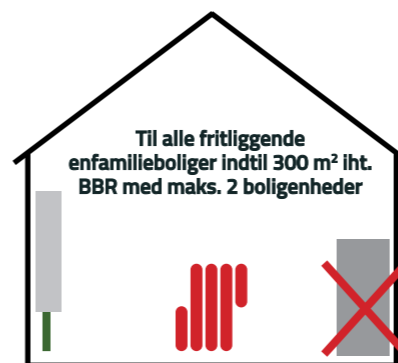

Engangsbetaling

Sønderborg Varme står for den indvendige installation inkl. unit/varmtvandsbeholder. Du betaler hele beløbet ved opstart.

36.000 kr.
for det indvendige arbejde

- Dit fyr erstattes med en fjernvarmeunit samt evt. en varmtvandsbeholder.
- Evt. udskiftning af op til 10 stk. radiatorventiler samt erstatning af op til 2 radiators.
- Du kan tegne et serviceabonnement.

Til alle fritliggende
enfamilieboliger indtil 300 m² iht.
BBR med maks. 2 boligenheder